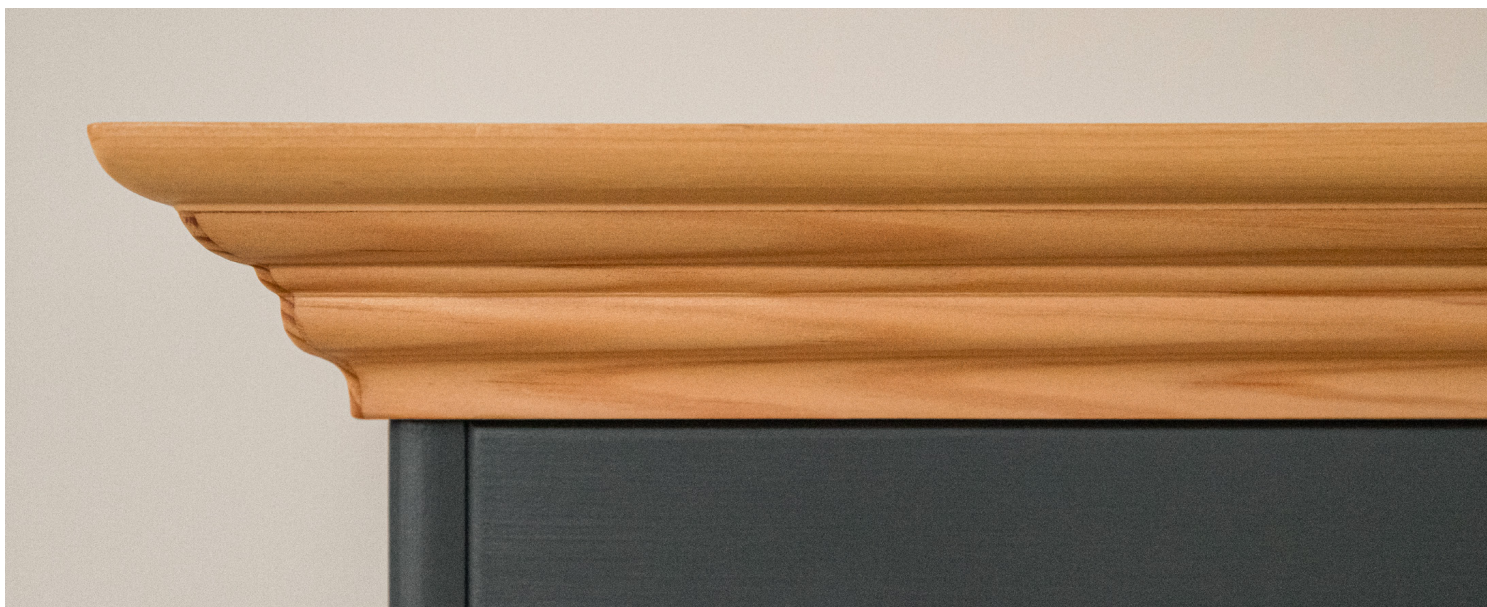

BOLOGNA ELEGANTE

GRAFIT / NATÚR

FALIPOLC SZETT

B120X25X15 CM
PL008G/P