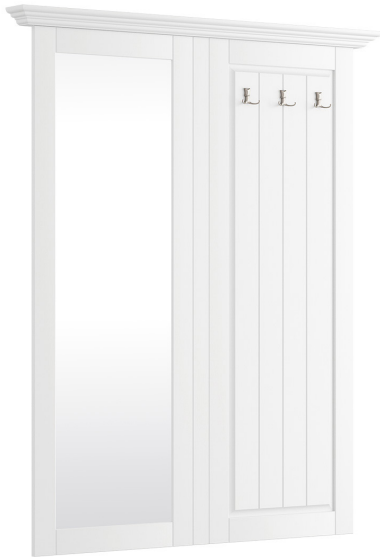

# BOLOGNA ELEGANTE

FEHÉR

**KÖNYVESPOLC**

90X190X45 CM  
PL007B

**SZEKRÉNY 2A2F**

108X147X45 CM  
PL033B

**SZEKRÉNY 2D**

108X190X65 CM  
PL011B

**SZEKRÉNY 3D**

156X190X65 CM  
PL012B

**TÜKÖR**  
47X130X1,8 CM  
PL027B

**FOGAS 47**  
47X130X1,8 CM  
PL026B

**TÜKRÖS FOGAS**  
108X134X1,8 CM  
PL028BPL

**FOGAS 108**  
108X134X1,8 CM  
PL028B2P

**KOMÓD 2.0**  
112X53X45 CM  
PL030B

**FALIPOLC SZETT**  
120X25X15 CM  
PL008B