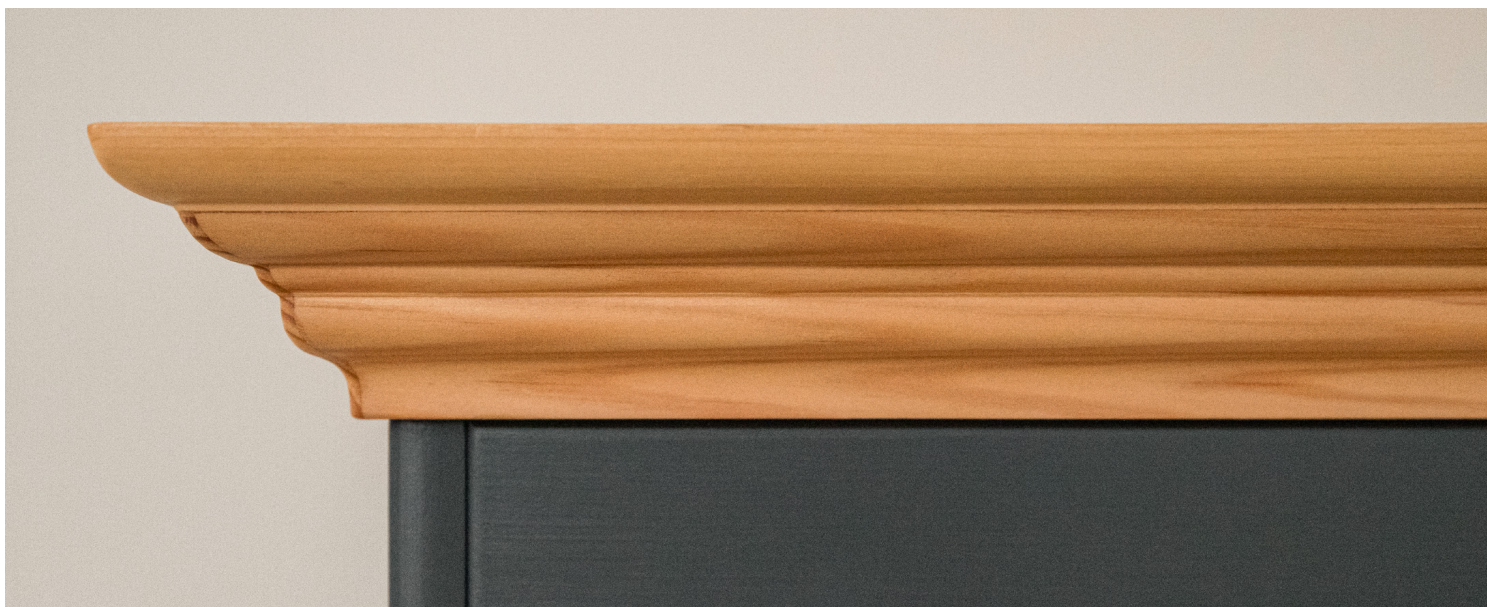

# BOLOGNA ELEGANTE

GRAFIT / NATÚR

**VITRIN 1.3**  
89,5X130X45 CM  
PL017G/P

**FALIPOLC SZETT**

B120X25X15 CM  
PL008G/P

**DOHÁNYZÓASZTAL**  
70X48X70 CM  
PL029G/D

# BOLOGNA ELEGANTE